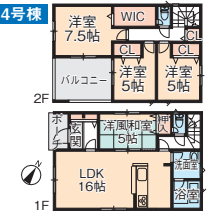

# ご案内大募集!! 第12回 GW強化月間 5/25まで 全物件 キャンペーン中

新築 新潟市 江南区 亀田中島4丁目 他5棟有  
ゆとりある敷地で毎日の駐車も楽々!

2,580万円(媒介)

■165.20㎡(49.97坪)  
■93.55㎡(28.29坪)  
■JR「亀田駅」徒歩21分

- ◎4LDK+WIC
- ◎駐車3台
- ◎令和8年3月新築

カーナビ▶亀田中島4-4-8付近

最新情報、その他はコチラ!!

各エリア物件 いっぱい!!

新築 one plus 新潟市 東区 上木戸1丁目 限定1棟  
ウォロク牡丹山店徒歩2分(約100m)、前面南側6m道路!

2,880万円(専専介介)

■107.88㎡(32.63坪)  
■96.05㎡(29.06坪)  
■バス停「上木戸」徒歩1分

- ◎3LDK+WIC ◎駐車2台
- ◎令和7年10月新築

カーナビ▶東区上木戸1-1-29付近

新築 新潟市 秋葉区 小須戸  
南側8m道路、広々敷地、駐車6台可能!

2,480万円(媒介)

■228.18㎡(69.02坪)  
■102.67㎡(31.05坪)  
■バス停「小須戸出張所」徒歩3分

- ◎4LDK+WIC
- ◎令和8年4月新築

カーナビ▶秋葉区小須戸113-3付近

新築 新潟市 江南区 早通5丁目 他1棟有  
早通小学校徒歩5分(約400m)

2,780万円(媒介)

■157.03㎡(47.05坪)  
■98.82㎡(29.89坪)  
■バス停「南部営業所」徒歩19分