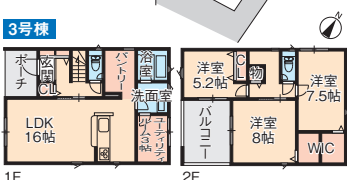

2,480万円(媒介)

■228.18㎡(69.02坪)  
■102.67㎡(31.05坪)  
■バス停「小須戸出張所」徒歩3分

- ◎4LDK+WIC
- ◎令和8年4月新築

カーナビ▶秋葉区小須戸113-3付近

新築 新潟市 江南区 早通5丁目 他1棟有  
早通小学校徒歩5分(約400m)

2,780万円(媒介)

■157.03㎡(47.05坪)  
■98.82㎡(29.89坪)  
■バス停「南部営業所」徒歩19分

- ◎3LDK+WIC×2
- ◎駐車3台
- ◎令和8年2月新築

カーナビ▶江南区早通5-6-8付近

新築 one plus 新潟市 東区 紫竹7丁目 他2棟有  
竹尾小学校徒歩6分(約450m)、洗面室からつながるサービスルーム付!

2,480万円(専専介介)

■165.48㎡(50.06坪)  
■100.19㎡(30.31坪)  
■バス停「竹尾」徒歩6分

カーナビ▶東区紫竹7-26-18付近

当日・平日も大歓迎!  
事前予約でご来場特典!!