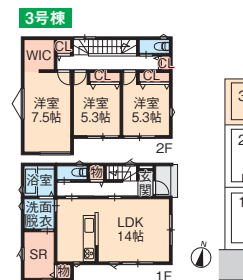

2,480万円(媒介)

■228.18㎡(69.02坪)  
■102.67㎡(31.05坪)  
■バス停「小須戸出張所」徒歩3分

- ◎4LDK+WIC
- ◎令和8年4月新築

カーナビ▶秋葉区小須戸113-3付近

新築 新潟市 江南区 早通5丁目 他1棟有  
早通小学校徒歩5分(約400m)

2,780万円(媒介)

■157.03㎡(47.05坪)  
■98.82㎡(29.89坪)  
■バス停「南部営業所」徒歩19分

- ◎3LDK+WIC×2
- ◎駐車3台
- ◎令和8年2月新築

カーナビ▶江南区早通5-6-8付近

新築 one plus 新潟市 東区 紫竹7丁目 他2棟有  
竹尾小学校徒歩6分(約450m)、洗面室からつながるサービスルーム付!

2,480万円(専専介介)

■165.48㎡(50.06坪)  
■100.19㎡(30.31坪)  
■バス停「竹尾」徒歩6分

カーナビ▶東区紫竹7-26-18付近

当日・平日も大歓迎!  
事前予約でご来場特典!!