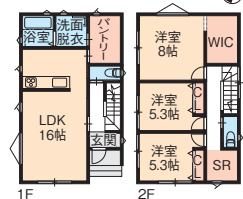

# ご案内大募集!! 第12回 GW強化月間 5/25まで 全物件 キャンペーン中

新築 新潟市 江南区 亀田中島4丁目 他5棟有  
ゆとりある敷地で毎日の駐車も楽々!

2,580万円(媒介)

■165.20㎡(49.97坪)  
■93.55㎡(28.29坪)  
■JR「亀田駅」徒歩21分

- ◎4LDK+WIC
- ◎駐車3台
- ◎令和8年3月新築

カーナビ▶亀田中島4-4-8付近

最新情報、その他はコチラ!!

各エリア物件 いっぱい!!

新築 one plus 新潟市 東区 上木戸1丁目 限定1棟  
ウォロク牡丹山店徒歩2分(約100m)、前面南側6m道路!

2,880万円(専専介介)

■107.88㎡(32.63坪)  
■96.05㎡(29.06坪)  
■バス停「上木戸」徒歩1分

- ◎3LDK+WIC ◎駐車2台
- ◎令和7年10月新築

カーナビ▶東区上木戸1-1-29付近

新築 新潟市 秋葉区 小須戸  
南側8m道路、広々敷地、駐車6台可能!

2,480万円(媒介)

■228.18㎡(69.02坪)  
■102.67㎡(31.05坪)  
■バス停「小須戸出張所」徒歩3分

- ◎4LDK+WIC
- ◎令和8年4月新築

カーナビ▶秋葉区小須戸113-3付近

新築 新潟市 江南区 早通5丁目 他1棟有  
早通小学校徒歩5分(約400m)

2,780万円(媒介)

■157.03㎡(47.05坪)  
■98.82㎡(29.89坪)  
■バス停「南部営業所」徒歩19分

- ◎3LDK+WIC×2
- ◎駐車3台
- ◎令和8年2月新築

カーナビ▶江南区早通5-6-8付近

新築 one plus 新潟市 東区 紫竹7丁目 他2棟有  
竹尾小学校徒歩6分(約450m)、洗面室からつながるサービスルーム付!

2,480万円(専専介介)

■165.48㎡(50.06坪)  
■100.19㎡(30.31坪)  
■バス停「竹尾」徒歩6分

カーナビ▶東区紫竹7-26-18付近

当日・平日も大歓迎!  
事前予約でご来場特典!!