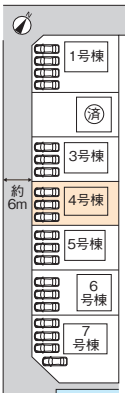

# ご案内大募集!! 第12回 GW強化月間 5/25まで 全物件 キャンペーン中

新築 新潟市 江南区 亀田中島4丁目 他5棟有  
ゆとりある敷地で毎日の駐車も楽々!

2,580万円(媒介)

■165.20㎡(49.97坪)  
■93.55㎡(28.29坪)  
■JR「亀田駅」徒歩21分

- ◎4LDK+WIC
- ◎駐車3台
- ◎令和8年3月新築

カーナビ▶亀田中島4-4-8付近

最新情報、その他はコチラ!!

各エリア物件 いっぱい!!

新築 one plus 新潟市 東区 上木戸1丁目 限定1棟  
ウォロク牡丹山店徒歩2分(約100m)、前面南側6m道路!

2,880万円(専専介介)

■107.88㎡(32.63坪)  
■96.05㎡(29.06坪)  
■バス停「上木戸」徒歩1分

- ◎3LDK+WIC ◎駐車2台
- ◎令和7年10月新築

カーナビ▶東区上木戸1-1-29付近

新築 新潟市 秋葉区 小須戸  
南側8m道路、広々敷地、駐車6台可能!

2,480万円(媒介)

■228.18㎡(69.02坪)  
■102.67㎡(31.05坪)  
■バス停「小須戸出張所」徒歩3分

- ◎4LDK+WIC
- ◎令和8年4月新築

カーナビ▶秋葉区小須戸113-3付近

新築 新潟市 江南区 早通5丁目 他1棟有  
早通小学校徒歩5分(約400m)

2,780万円(媒介)

■157.03㎡(47.05坪)  
■98.82㎡(29.89坪)  
■バス停「南部営業所」徒歩19分