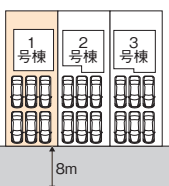

# ご案内大募集!! 第12回 GW強化月間 5/25まで 全物件 キャンペーン中

新築 新潟市 江南区 亀田中島4丁目 他5棟有  
ゆとりある敷地で毎日の駐車も楽々!

2,580万円(媒介)

■165.20㎡(49.97坪)  
■93.55㎡(28.29坪)  
■JR「亀田駅」徒歩21分

- ◎4LDK+WIC
- ◎駐車3台
- ◎令和8年3月新築

カーナビ▶亀田中島4-4-8付近

最新情報、その他はコチラ!!

各エリア物件 いっぱい!!

新築 one plus 新潟市 東区 上木戸1丁目 限定1棟  
ウォロク牡丹山店徒歩2分(約100m)、前面南側6m道路!

2,880万円(専専介介)

■107.88㎡(32.63坪)  
■96.05㎡(29.06坪)  
■バス停「上木戸」徒歩1分

- ◎3LDK+WIC ◎駐車2台
- ◎令和7年10月新築

カーナビ▶東区上木戸1-1-29付近

新築 新潟市 秋葉区 小須戸  
南側8m道路、広々敷地、駐車6台可能!

2,480万円(媒介)

■228.18㎡(69.02坪)  
■102.67㎡(31.05坪)  
■バス停「小須戸出張所」徒歩3分

- ◎4LDK+WIC
- ◎令和8年4月新築

カーナビ▶秋葉区小須戸113-3付近

新築 新潟市 江南区 早通5丁目 他1棟有  
早通小学校徒歩5分(約400m)

2,780万円(媒介)

■157.03㎡(47.05坪)  
■98.82㎡(29.89坪)  
■バス停「南部営業所」徒歩19分