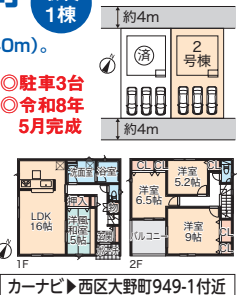

JR内野西が丘駅徒歩17分。  
◎駐車4台◎令和8年3月完成

2,480万円 媒介  
■182.15㎡(55.10坪)  
■109.30㎡(33.06坪)

新築 one plus 新潟市 東区 紫竹7丁目 3LDK+WIC

竹尾小学校徒歩6分(約450m)、洗面室からつながるサービスルーム付!  
◎駐車2台◎令和7年10月完成

2,480万円 媒介  
■165.48㎡(50.06坪)  
■100.19㎡(30.31坪)  
■バス停「竹尾」徒歩6分

新築 新潟市 秋葉区 小須戸 4LDK+ユーティリティ

南側8m道路、広々敷地  
◎駐車6台◎令和8年4月完成

2,380万円 媒介  
■228.06㎡(68.98坪)  
■97.70㎡(29.55坪)  
■バス停「小須戸出張所」徒歩3分

新築 新潟市 西区 大野町 最終1棟 4LDK

南向き!ラクラク駐車3台! 黒崎中学校徒歩2分(約140m)。  
◎駐車3台 ◎令和8年5月完成

2,780万円 媒介  
■161.74㎡(48.92坪)  
■101.25㎡(30.62坪)  
■バス停「黒崎出張所前」徒歩8分

未入居 新潟市 西区 寺尾上6丁目 3LDK

リビング床暖房・TVBSアンテナ付! JR寺尾駅駅徒歩13分。  
◎駐車2台

2,390万円 媒介  
■123.70㎡(37.41坪)  
■94.32㎡(28.53坪)  
■令和5年12月完成

新築 one plus 新潟市 東区 上木戸1丁目 3LDK+WIC

ウオロク牡丹山店徒歩2分(約100m) 前面南側6m道路!  
◎駐車2台 ◎令和7年10月完成

2,940万円 媒介  
■107.88㎡(32.63坪)  
■96.05㎡(29.06坪)  
■バス停「上木戸」徒歩1分

新築 新潟市 北区 早通南4丁目 4LDK+納戸

JR早通駅徒歩7分。通勤・通学に便利な駅近物件!  
◎駐車3台◎令和8年6月完成

2,780万円 媒介  
■221.76㎡(67.08坪)  
■98.82㎡(29.89坪)

当日・平日も大歓迎!  
事前予約でご来場特典!!