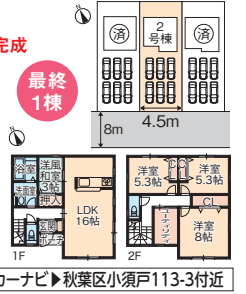

JR内野西が丘駅徒歩17分。  
◎駐車4台◎令和8年3月完成

2,480万円 媒介  
■182.15㎡(55.10坪)  
■109.30㎡(33.06坪)

新築 one plus 新潟市 東区 紫竹7丁目 3LDK+WIC

竹尾小学校徒歩6分(約450m)、洗面室からつながるサービスルーム付!  
◎駐車2台◎令和7年10月完成

2,480万円 媒介  
■165.48㎡(50.06坪)  
■100.19㎡(30.31坪)  
■バス停「竹尾」徒歩6分

新築 新潟市 秋葉区 小須戸 4LDK+ユーティリティ

南側8m道路、広々敷地  
◎駐車6台◎令和8年4月完成

2,380万円 媒介  
■228.06㎡(68.98坪)  
■97.70㎡(29.55坪)  
■バス停「小須戸出張所」徒歩3分

新築 新潟市 西区 大野町 最終1棟 4LDK

南向き!ラクラク駐車3台! 黒崎中学校徒歩2分(約140m)。  
◎駐車3台 ◎令和8年5月完成

2,780万円 媒介  
■161.74㎡(48.92坪)  
■101.25㎡(30.62坪)  
■バス停「黒崎出張所前」徒歩8分

未入居 新潟市 西区 寺尾上6丁目 3LDK

リビング床暖房・TVBSアンテナ付! JR寺尾駅駅徒歩13分。  
◎駐車2台

2,390万円 媒介  
■123.70㎡(37.41坪)  
■94.32㎡(28.53坪)  
■令和5年12月完成

新築 one plus 新潟市 東区 上木戸1丁目 3LDK+WIC

ウオロク牡丹山店徒歩2分(約100m) 前面南側6m道路!  
◎駐車2台 ◎令和7年10月完成

2,940万円 媒介  
■107.88㎡(32.63坪)  
■96.05㎡(29.06坪)  
■バス停「上木戸」徒歩1分

新築 新潟市 北区 早通南4丁目 4LDK+納戸

JR早通駅徒歩7分。通勤・通学に便利な駅近物件!  
◎駐車3台◎令和8年6月完成

2,780万円 媒介  
■221.76㎡(67.08坪)  
■98.82㎡(29.89坪)

当日・平日も大歓迎!  
事前予約でご来場特典!!