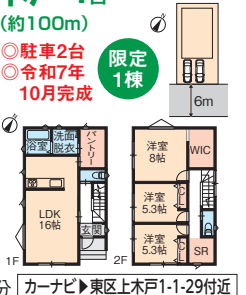

JR内野西が丘駅徒歩17分。  
◎駐車4台◎令和8年3月完成

2,480万円 媒介  
■182.15㎡(55.10坪)  
■109.30㎡(33.06坪)

新築 one plus 新潟市 東区 紫竹7丁目 3LDK+WIC

竹尾小学校徒歩6分(約450m)、洗面室からつながるサービスルーム付!  
◎駐車2台◎令和7年10月完成

2,480万円 媒介  
■165.48㎡(50.06坪)  
■100.19㎡(30.31坪)  
■バス停「竹尾」徒歩6分

新築 新潟市 秋葉区 小須戸 4LDK+ユーティリティ

南側8m道路、広々敷地  
◎駐車6台◎令和8年4月完成

2,380万円 媒介  
■228.06㎡(68.98坪)  
■97.70㎡(29.55坪)  
■バス停「小須戸出張所」徒歩3分

新築 新潟市 西区 大野町 最終1棟 4LDK

南向き!ラクラク駐車3台! 黒崎中学校徒歩2分(約140m)。  
◎駐車3台 ◎令和8年5月完成

2,780万円 媒介  
■161.74㎡(48.92坪)  
■101.25㎡(30.62坪)  
■バス停「黒崎出張所前」徒歩8分

未入居 新潟市 西区 寺尾上6丁目 3LDK

リビング床暖房・TVBSアンテナ付! JR寺尾駅駅徒歩13分。  
◎駐車2台

2,390万円 媒介  
■123.70㎡(37.41坪)  
■94.32㎡(28.53坪)  
■令和5年12月完成

新築 one plus 新潟市 東区 上木戸1丁目 3LDK+WIC

ウオロク牡丹山店徒歩2分(約100m) 前面南側6m道路!  
◎駐車2台 ◎令和7年10月完成

2,940万円 媒介  
■107.88㎡(32.63坪)  
■96.05㎡(29.06坪)  
■バス停「上木戸」徒歩1分

新築 新潟市 北区 早通南4丁目 4LDK+納戸

JR早通駅徒歩7分。通勤・通学に便利な駅近物件!  
◎駐車3台◎令和8年6月完成

2,780万円 媒介  
■221.76㎡(67.08坪)  
■98.82㎡(29.89坪)

当日・平日も大歓迎!  
事前予約でご来場特典!!