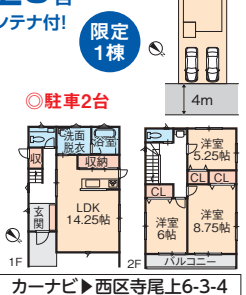

JR内野西が丘駅徒歩17分。  
◎駐車4台◎令和8年3月完成

2,480万円 媒介  
■182.15㎡(55.10坪)  
■109.30㎡(33.06坪)

新築 one plus 新潟市 東区 紫竹7丁目 3LDK+WIC

竹尾小学校徒歩6分(約450m)、洗面室からつながるサービスルーム付!  
◎駐車2台◎令和7年10月完成

2,480万円 媒介  
■165.48㎡(50.06坪)  
■100.19㎡(30.31坪)  
■バス停「竹尾」徒歩6分

新築 新潟市 秋葉区 小須戸 4LDK+ユーティリティ

南側8m道路、広々敷地  
◎駐車6台◎令和8年4月完成

2,380万円 媒介  
■228.06㎡(68.98坪)  
■97.70㎡(29.55坪)  
■バス停「小須戸出張所」徒歩3分

新築 新潟市 西区 大野町 最終1棟 4LDK

南向き!ラクラク駐車3台! 黒崎中学校徒歩2分(約140m)。  
◎駐車3台 ◎令和8年5月完成

2,780万円 媒介  
■161.74㎡(48.92坪)  
■101.25㎡(30.62坪)  
■バス停「黒崎出張所前」徒歩8分

未入居 新潟市 西区 寺尾上6丁目 3LDK

リビング床暖房・TVBSアンテナ付! JR寺尾駅駅徒歩13分。  
◎駐車2台

2,390万円 媒介  
■123.70㎡(37.41坪)  
■94.32㎡(28.53坪)  
■令和5年12月完成

新築 one plus 新潟市 東区 上木戸1丁目 3LDK+WIC

ウオロク牡丹山店徒歩2分(約100m) 前面南側6m道路!  
◎駐車2台 ◎令和7年10月完成

2,940万円 媒介  
■107.88㎡(32.63坪)  
■96.05㎡(29.06坪)  
■バス停「上木戸」徒歩1分

新築 新潟市 北区 早通南4丁目 4LDK+納戸

JR早通駅徒歩7分。通勤・通学に便利な駅近物件!  
◎駐車3台◎令和8年6月完成

2,780万円 媒介  
■221.76㎡(67.08坪)  
■98.82㎡(29.89坪)

当日・平日も大歓迎!  
事前予約でご来場特典!!