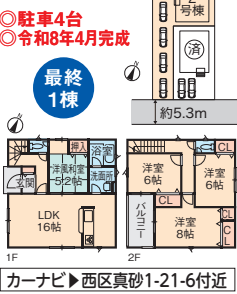

住宅相談は  
ワンホーム!

大切な住まい選びはワンホームにご相談ください!  
この他にも物件多数有り!! 即ご案内できます!

各エリア  
新着物件多数!

新築 新潟市 西区 真砂1丁目 4LDK

JR小針駅徒歩14分。真砂小学校徒歩4分(約260m)  
◎駐車4台 ◎令和8年4月完成

2,280万円 媒介  
■196.53㎡(59.45坪)  
■95.58㎡(28.91坪)

新築 新潟市 西区 五十嵐中島2丁目 4LDK+ユーティリティ

JR内野西が丘駅徒歩17分。  
◎駐車4台◎令和8年3月完成

2,480万円 媒介  
■182.15㎡(55.10坪)  
■109.30㎡(33.06坪)

新築 one plus 新潟市 東区 紫竹7丁目 3LDK+WIC

竹尾小学校徒歩6分(約450m)、洗面室からつながるサービスルーム付!  
◎駐車2台◎令和7年10月完成

2,480万円 媒介  
■165.48㎡(50.06坪)  
■100.19㎡(30.31坪)  
■バス停「竹尾」徒歩6分

新築 新潟市 秋葉区 小須戸 4LDK+ユーティリティ

南側8m道路、広々敷地  
◎駐車6台◎令和8年4月完成

2,380万円 媒介  
■228.06㎡(68.98坪)  
■97.70㎡(29.55坪)  
■バス停「小須戸出張所」徒歩3分

新築 新潟市 西区 大野町 最終1棟 4LDK

南向き!ラクラク駐車3台! 黒崎中学校徒歩2分(約140m)。  
◎駐車3台 ◎令和8年5月完成

2,780万円 媒介  
■161.74㎡(48.92坪)  
■101.25㎡(30.62坪)  
■バス停「黒崎出張所前」徒歩8分

2,940万円 媒介  
■107.88㎡(32.63坪)  
■96.05㎡(29.06坪)  
■バス停「上木戸」徒歩1分

新築 新潟市 北区 早通南4丁目 4LDK+納戸

JR早通駅徒歩7分。通勤・通学に便利な駅近物件!  
◎駐車3台◎令和8年6月完成

2,780万円 媒介  
■221.76㎡(67.08坪)  
■98.82㎡(29.89坪)

当日・平日も大歓迎!  
事前予約でご来場特典!!