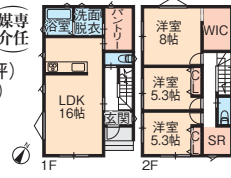

新築 新潟市 東区 中山6丁目
 木戸小学校徒歩10分(約750m) イオンスタイル中山徒歩3分(約200m)

3,280万円(媒介)

±143.84㎡(43.51坪)
 建97.20㎡(29.40坪)
 窓JR「新潟駅」徒歩31分

カーナビ▶東区中山6-2-3付近

限定1棟

○3LDK+パントリー
 ○令和8年4月新築
 ○駐車4台

新築 **one plus** 新潟市 東区 上木戸1丁目
 ウオロク牡丹山店徒歩2分(約100m)、前面南側6m道路!

2,880万円(媒介専任)

±107.88㎡(32.63坪)
 建96.05㎡(29.06坪)
 窓バス停「上木戸」徒歩1分

カーナビ▶東区上木戸1-1-29付近

限定1棟

○3LDK+WIC
 ○駐車2台
 ○令和7年10月新築

新築 新潟市 江南区 亀田中島4丁目
 近隣に大型商業施設多数!

2,580万円(媒介)

±165.04㎡(49.92坪)
 建96.38㎡(29.15坪)
 窓JR「亀田駅」徒歩21分

カーナビ▶江南区亀田中島4-4-8付近

他4棟有

○4LDK+テレワークスペース+WIC
 ○令和8年3月新築
 ○駐車3台

新築 新潟市 東区 本所1丁目
 LDK+タタミコーナーで19.5帖のゆとりの空間。

2,480万円(媒介)

±128.94㎡(39.00坪)
 建95.58㎡(28.91坪)
 窓JR「大形駅」徒歩16分

カーナビ▶東区本所1-10-10付近

限定1棟