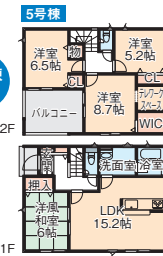

新築 新潟市 東区 中山6丁目
 木戸小学校徒歩10分(約750m) イオンスタイル中山徒歩3分(約200m)

3,280万円(媒介)

±143.84㎡(43.51坪)
 建97.20㎡(29.40坪)
 窓JR「新潟駅」徒歩31分

カーナビ▶東区中山6-2-3付近

限定1棟

○3LDK+パントリー
 ○令和8年4月新築
 ○駐車4台

新築 **one plus** 新潟市 東区 上木戸1丁目
 ウオロク牡丹山店徒歩2分(約100m)、前面南側6m道路!

2,880万円(媒介専任)

±107.88㎡(32.63坪)
 建96.05㎡(29.06坪)
 窓バス停「上木戸」徒歩1分

カーナビ▶東区上木戸1-1-29付近

限定1棟

○3LDK+WIC
 ○駐車2台
 ○令和7年10月新築

新築 新潟市 江南区 亀田中島4丁目
 近隣に大型商業施設多数!

2,580万円(媒介)

±165.04㎡(49.92坪)
 建96.38㎡(29.15坪)
 窓JR「亀田駅」徒歩21分

カーナビ▶江南区亀田中島4-4-8付近

他4棟有

○4LDK+テレワークスペース+WIC
 ○令和8年3月新築
 ○駐車3台

新築 新潟市 東区 本所1丁目
 LDK+タタミコーナーで19.5帖のゆとりの空間。

2,480万円(媒介)

±128.94㎡(39.00坪)
 建95.58㎡(28.91坪)
 窓JR「大形駅」徒歩16分

カーナビ▶東区本所1-10-10付近

限定1棟

○3LDK+テレワークルーム
 +タタミコーナー+WIC
 ○駐車2台
 ○令和8年4月完成

新築 新潟市 秋葉区 小須戸
 南側8m道路、広々敷地、駐車6台可能!

2,380万円(媒介)

±228.18㎡(69.02坪)
 建102.67㎡(31.05坪)
 窓バス停「小須戸出張所」徒歩3分

カーナビ▶秋葉区小須戸113-3付近

他2棟有

当日・平日も大歓迎!
 事前予約でご来場特典!!

株式会社
one Home
 ワンホーム