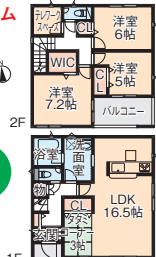

2,880万円(媒介専任)

±107.88㎡(32.63坪)
 建96.05㎡(29.06坪)
 窓バス停「上木戸」徒歩1分

カーナビ▶東区上木戸1-1-29付近

限定1棟

○3LDK+WIC
 ○駐車2台
 ○令和7年10月新築

新築 新潟市 江南区 亀田中島4丁目
 近隣に大型商業施設多数!

2,580万円(媒介)

±165.04㎡(49.92坪)
 建96.38㎡(29.15坪)
 窓JR「亀田駅」徒歩21分

カーナビ▶江南区亀田中島4-4-8付近

他4棟有

○4LDK+テレワークスペース+WIC
 ○令和8年3月新築
 ○駐車3台

新築 新潟市 東区 本所1丁目
 LDK+タタミコーナーで19.5帖のゆとりの空間。

2,480万円(媒介)

±128.94㎡(39.00坪)
 建95.58㎡(28.91坪)
 窓JR「大形駅」徒歩16分

カーナビ▶東区本所1-10-10付近

限定1棟

○3LDK+テレワークルーム
 +タタミコーナー+WIC
 ○駐車2台
 ○令和8年4月完成

新築 新潟市 秋葉区 小須戸
 南側8m道路、広々敷地、駐車6台可能!

2,380万円(媒介)

±228.18㎡(69.02坪)
 建102.67㎡(31.05坪)
 窓バス停「小須戸出張所」徒歩3分

カーナビ▶秋葉区小須戸113-3付近

他2棟有

当日・平日も大歓迎!
 事前予約でご来場特典!!

株式会社
one Home
 ワンホーム