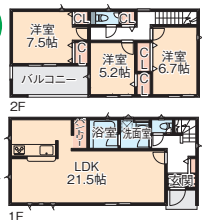

大切な住まい選びはワンホームにご相談ください! この他にも物件多数有り!! 即ご案内できます!

新築 **one plus** 新潟市 東区 紫竹7丁目
 竹尾小学校徒歩6分(約450m)、洗面室からつながるサービスルーム付!

2,480万円(媒介専任)

±165.48㎡(50.06坪)
 建100.19㎡(30.31坪)
 窓バス停「竹尾」徒歩6分

カーナビ▶東区紫竹7-26-18付近

他2棟有

○3LDK+WIC
 ○駐車2台
 ○令和7年10月新築

新築 新潟市 東区 中山6丁目
 木戸小学校徒歩10分(約750m) イオンスタイル中山徒歩3分(約200m)

3,280万円(媒介)

±143.84㎡(43.51坪)
 建97.20㎡(29.40坪)
 窓JR「新潟駅」徒歩31分

カーナビ▶東区中山6-2-3付近

限定1棟

○3LDK+パントリー
 ○令和8年4月新築
 ○駐車4台

新築 **one plus** 新潟市 東区 上木戸1丁目
 ウオロク牡丹山店徒歩2分(約100m)、前面南側6m道路!

2,880万円(媒介専任)

±107.88㎡(32.63坪)
 建96.05㎡(29.06坪)
 窓バス停「上木戸」徒歩1分

カーナビ▶東区上木戸1-1-29付近

限定1棟

○3LDK+WIC
 ○駐車2台
 ○令和7年10月新築

新築 新潟市 江南区 亀田中島4丁目
 近隣に大型商業施設多数!

2,580万円(媒介)

±165.04㎡(49.92坪)
 建96.38㎡(29.15坪)
 窓JR「亀田駅」徒歩21分

カーナビ▶江南区亀田中島4-4-8付近

他4棟有

○4LDK+テレワークスペース+WIC
 ○令和8年3月新築
 ○駐車3台

新築 新潟市 東区 本所1丁目
 LDK+タタミコーナーで19.5帖のゆとりの空間。

2,480万円(媒介)

±128.94㎡(39.00坪)
 建95.58㎡(28.91坪)
 窓JR「大形駅」徒歩16分

カーナビ▶東区本所1-10-10付近

限定1棟