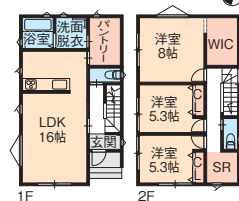

大切な住まい選びをワンホームはエリアを拡大! 週末・平日はもちろんGW中は特に感謝をカタチに!

ご案内大募集!! 第12回 GW強化月間 5/25まで 全物件 キャンペーン中

新築 新潟市 江南区 亀田中島4丁目 他5棟有
ゆとりある敷地で毎日の駐車も楽々!

2,580万円 (媒介)

■165.20㎡ (49.97坪)
■93.55㎡ (28.29坪)
■JR「亀田駅」徒歩21分

- 4LDK+WIC
- 駐車3台
- 令和8年3月新築

カーナビ▶亀田中島4-4-8付近

最新情報、その他はコチラ!!

各エリア物件 いっぱい!!

新築 one plus 新潟市 東区 上木戸1丁目 限定1棟
ウォロク牡丹山店徒歩2分(約100m)、前面南側6m道路!

2,880万円 (専任介介)

■107.88㎡ (32.63坪)
■96.05㎡ (29.06坪)
■バス停「上木戸」徒歩1分

- 3LDK+WIC
- 駐車2台
- 令和7年10月新築

カーナビ▶東区上木戸1-1-29付近

新築 新潟市 秋葉区 小須戸
南側8m道路、広々敷地、駐車6台可能!

2,480万円 (媒介)

■228.18㎡ (69.02坪)
■102.67㎡ (31.05坪)
■バス停「小須戸出張所」徒歩3分

- 4LDK+WIC
- 令和8年4月新築

カーナビ▶秋葉区小須戸113-3付近

新築 新潟市 江南区 早通5丁目 他1棟有
早通小学校徒歩5分(約400m)

2,780万円 (媒介)

■157.03㎡ (47.05坪)
■98.82㎡ (29.89坪)
■バス停「南部営業所」徒歩19分

- 3LDK+WIC×2
- 駐車3台
- 令和8年2月新築

カーナビ▶江南区早通5-6-8付近

新築 one plus 新潟市 東区 紫竹7丁目 他2棟有
竹尾小学校徒歩6分(約450m)、洗面室からつながるサービスルーム付!

2,580万円 (専任介介)

■165.48㎡ (50.06坪)
■100.19㎡ (30.31坪)
■バス停「竹尾」徒歩6分

カーナビ▶東区紫竹7-26-18付近

当日・平日も大歓迎!
事前予約でご来場特典!!