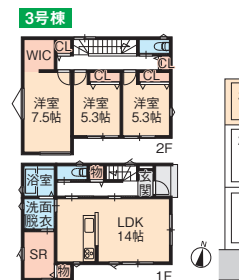

新築 新潟市 秋葉区 小須戸
南側8m道路、広々敷地、駐車6台可能!

2,480万円 (媒介)

■228.18㎡ (69.02坪)
■102.67㎡ (31.05坪)
■バス停「小須戸出張所」徒歩3分

- 4LDK+WIC
- 令和8年4月新築

カーナビ▶秋葉区小須戸113-3付近

新築 新潟市 江南区 早通5丁目 他1棟有
早通小学校徒歩5分(約400m)

2,780万円 (媒介)

■157.03㎡ (47.05坪)
■98.82㎡ (29.89坪)
■バス停「南部営業所」徒歩19分

- 3LDK+WIC×2
- 駐車3台
- 令和8年2月新築

カーナビ▶江南区早通5-6-8付近

新築 one plus 新潟市 東区 紫竹7丁目 他2棟有
竹尾小学校徒歩6分(約450m)、洗面室からつながるサービスルーム付!

2,580万円 (専任介介)

■165.48㎡ (50.06坪)
■100.19㎡ (30.31坪)
■バス停「竹尾」徒歩6分

カーナビ▶東区紫竹7-26-18付近

当日・平日も大歓迎!
事前予約でご来場特典!!