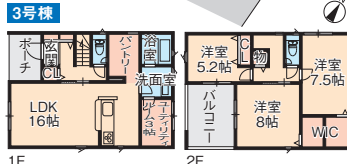

新築 新潟市 秋葉区 小須戸
南側8m道路、広々敷地、駐車6台可能!

2,480万円 (媒介)

■228.18㎡ (69.02坪)
■102.67㎡ (31.05坪)
■バス停「小須戸出張所」徒歩3分

- 4LDK+WIC
- 令和8年4月新築

カーナビ▶秋葉区小須戸113-3付近

新築 新潟市 江南区 早通5丁目 他1棟有
早通小学校徒歩5分(約400m)

2,780万円 (媒介)

■157.03㎡ (47.05坪)
■98.82㎡ (29.89坪)
■バス停「南部営業所」徒歩19分

- 3LDK+WIC×2
- 駐車3台
- 令和8年2月新築

カーナビ▶江南区早通5-6-8付近

新築 one plus 新潟市 東区 紫竹7丁目 他2棟有
竹尾小学校徒歩6分(約450m)、洗面室からつながるサービスルーム付!

2,580万円 (専任介介)

■165.48㎡ (50.06坪)
■100.19㎡ (30.31坪)
■バス停「竹尾」徒歩6分

カーナビ▶東区紫竹7-26-18付近

当日・平日も大歓迎!
事前予約でご来場特典!!