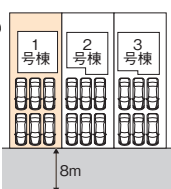

新築 新潟市 秋葉区 小須戸
南側8m道路、広々敷地、駐車6台可能!

2,480万円 (媒介)

■228.18㎡ (69.02坪)
■102.67㎡ (31.05坪)
■バス停「小須戸出張所」徒歩3分

- 4LDK+WIC
- 令和8年4月新築

カーナビ▶秋葉区小須戸113-3付近

新築 新潟市 江南区 早通5丁目 他1棟有
早通小学校徒歩5分(約400m)

2,780万円 (媒介)

■157.03㎡ (47.05坪)
■98.82㎡ (29.89坪)
■バス停「南部営業所」徒歩19分

- 3LDK+WIC×2
- 駐車3台
- 令和8年2月新築

カーナビ▶江南区早通5-6-8付近

新築 one plus 新潟市 東区 紫竹7丁目 他2棟有
竹尾小学校徒歩6分(約450m)、洗面室からつながるサービスルーム付!

2,580万円 (専任介介)

■165.48㎡ (50.06坪)
■100.19㎡ (30.31坪)
■バス停「竹尾」徒歩6分

カーナビ▶東区紫竹7-26-18付近

当日・平日も大歓迎!
事前予約でご来場特典!!