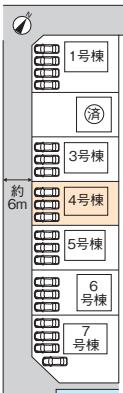

大切な住まい選びをワンホームはエリアを拡大! 週末・平日はもちろんGW中は特に感謝をカタチに!

ご案内大募集!! 第12回 GW強化月間 5/25まで 全物件 キャンペーン中

新築 新潟市 江南区 亀田中島4丁目 他5棟有
ゆとりある敷地で毎日の駐車も楽々!

2,580万円 (媒介)

■165.20㎡ (49.97坪)
■93.55㎡ (28.29坪)
■JR「亀田駅」徒歩21分

- 4LDK+WIC
- 駐車3台
- 令和8年3月新築

カーナビ▶亀田中島4-4-8付近

最新情報、その他はコチラ!!

各エリア物件 いっぱい!!

新築 one plus 新潟市 東区 上木戸1丁目 限定1棟
ウォロク牡丹山店徒歩2分(約100m)、前面南側6m道路!

2,880万円 (専任介介)

■107.88㎡ (32.63坪)
■96.05㎡ (29.06坪)
■バス停「上木戸」徒歩1分

- 3LDK+WIC
- 駐車2台
- 令和7年10月新築

カーナビ▶東区上木戸1-1-29付近

新築 新潟市 秋葉区 小須戸
南側8m道路、広々敷地、駐車6台可能!

2,480万円 (媒介)

■228.18㎡ (69.02坪)
■102.67㎡ (31.05坪)
■バス停「小須戸出張所」徒歩3分

- 4LDK+WIC
- 令和8年4月新築

カーナビ▶秋葉区小須戸113-3付近

新築 新潟市 江南区 早通5丁目 他1棟有
早通小学校徒歩5分(約400m)

2,780万円 (媒介)

■157.03㎡ (47.05坪)
■98.82㎡ (29.89坪)
■バス停「南部営業所」徒歩19分