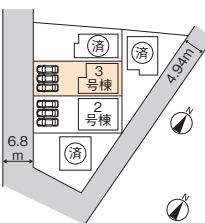

カーナビ▶亀田中島4-4-8付近

最新情報、その他はコチラ!!

各エリア物件 いっぱい!!

新築 one plus 新潟市 東区 上木戸1丁目 限定1棟
ウォロク牡丹山店徒歩2分(約100m)、前面南側6m道路!

2,880万円 (専任介介)

■107.88㎡ (32.63坪)
■96.05㎡ (29.06坪)
■バス停「上木戸」徒歩1分

- 3LDK+WIC
- 駐車2台
- 令和7年10月新築

カーナビ▶東区上木戸1-1-29付近

新築 新潟市 秋葉区 小須戸
南側8m道路、広々敷地、駐車6台可能!

2,480万円 (媒介)

■228.18㎡ (69.02坪)
■102.67㎡ (31.05坪)
■バス停「小須戸出張所」徒歩3分

- 4LDK+WIC
- 令和8年4月新築

カーナビ▶秋葉区小須戸113-3付近

新築 新潟市 江南区 早通5丁目 他1棟有
早通小学校徒歩5分(約400m)

2,780万円 (媒介)

■157.03㎡ (47.05坪)
■98.82㎡ (29.89坪)
■バス停「南部営業所」徒歩19分

- 3LDK+WIC×2
- 駐車3台
- 令和8年2月新築

カーナビ▶江南区早通5-6-8付近

新築 one plus 新潟市 東区 紫竹7丁目 他2棟有
竹尾小学校徒歩6分(約450m)、洗面室からつながるサービスルーム付!

2,580万円 (専任介介)

■165.48㎡ (50.06坪)
■100.19㎡ (30.31坪)
■バス停「竹尾」徒歩6分

カーナビ▶東区紫竹7-26-18付近

当日・平日も大歓迎!
事前予約でご来場特典!!