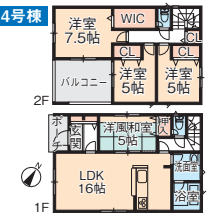

大切な住まい選びをワンホームはエリアを拡大! 週末・平日はもちろんGW中は特に感謝をカタチに!

ご案内大募集!! 第12回 GW強化月間 5/25まで 全物件 キャンペーン中

新築 新潟市 江南区 亀田中島4丁目 他5棟有
ゆとりある敷地で毎日の駐車も楽々!

2,580万円 (媒介)

■165.20㎡ (49.97坪)
■93.55㎡ (28.29坪)
■JR「亀田駅」徒歩21分

- 4LDK+WIC
- 駐車3台
- 令和8年3月新築

カーナビ▶亀田中島4-4-8付近

最新情報、その他はコチラ!!

各エリア物件 いっぱい!!

新築 one plus 新潟市 東区 上木戸1丁目 限定1棟
ウォロク牡丹山店徒歩2分(約100m)、前面南側6m道路!

2,880万円 (専任介介)

■107.88㎡ (32.63坪)
■96.05㎡ (29.06坪)
■バス停「上木戸」徒歩1分

- 3LDK+WIC
- 駐車2台
- 令和7年10月新築

カーナビ▶東区上木戸1-1-29付近

新築 新潟市 秋葉区 小須戸
南側8m道路、広々敷地、駐車6台可能!

2,480万円 (媒介)

■228.18㎡ (69.02坪)
■102.67㎡ (31.05坪)
■バス停「小須戸出張所」徒歩3分

- 4LDK+WIC
- 令和8年4月新築

カーナビ▶秋葉区小須戸113-3付近

新築 新潟市 江南区 早通5丁目 他1棟有
早通小学校徒歩5分(約400m)

2,780万円 (媒介)

■157.03㎡ (47.05坪)
■98.82㎡ (29.89坪)
■バス停「南部営業所」徒歩19分

- 3LDK+WIC×2
- 駐車3台
- 令和8年2月新築

カーナビ▶江南区早通5-6-8付近

新築 one plus 新潟市 東区 紫竹7丁目 他2棟有
竹尾小学校徒歩6分(約450m)、洗面室からつながるサービスルーム付!

2,580万円 (専任介介)

■165.48㎡ (50.06坪)
■100.19㎡ (30.31坪)
■バス停「竹尾」徒歩6分

カーナビ▶東区紫竹7-26-18付近

当日・平日も大歓迎!
事前予約でご来場特典!!